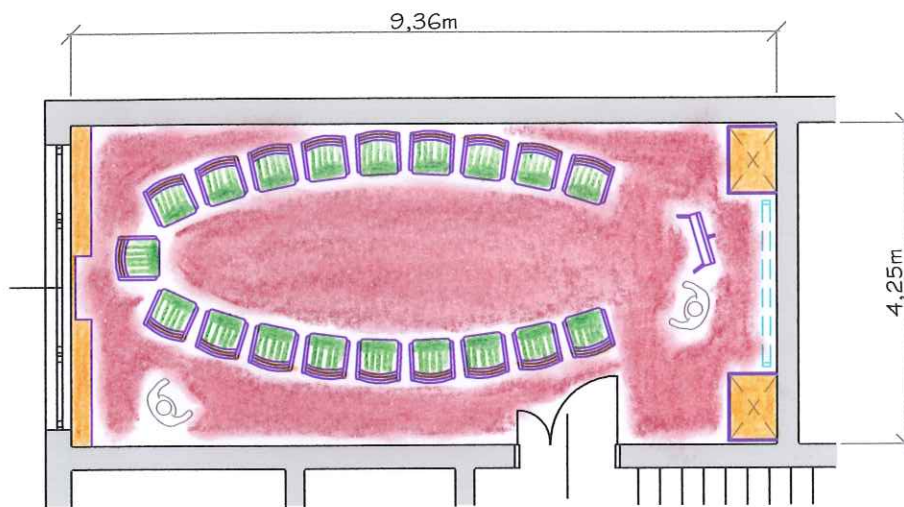

FAM. OSWALD STEINBERGER
HOTEL POST, 3053 LAABEN,

CLUBZIMMER I IM 1. OG,
AUFSTELLUNG KONFERENZ

FLÄCHE :
CLUBZIMMER = 39,83m²

FAM. OSWALD STEINBERGER
HOTEL POST, 3053 LAABEN,

CLUBZIMMER I IM 1. OG,
KINOBESTUHLUNG

FLÄCHE :
CLUBZIMMER = 39,83m²

FAM. OSWALD STEINBERGER
HOTEL POST, 3053 LAABEN,

CLUBZIMMER I IM 1. OG,
SESSELKREIS

FLÄCHE :
CLUBZIMMER = 39,83m²