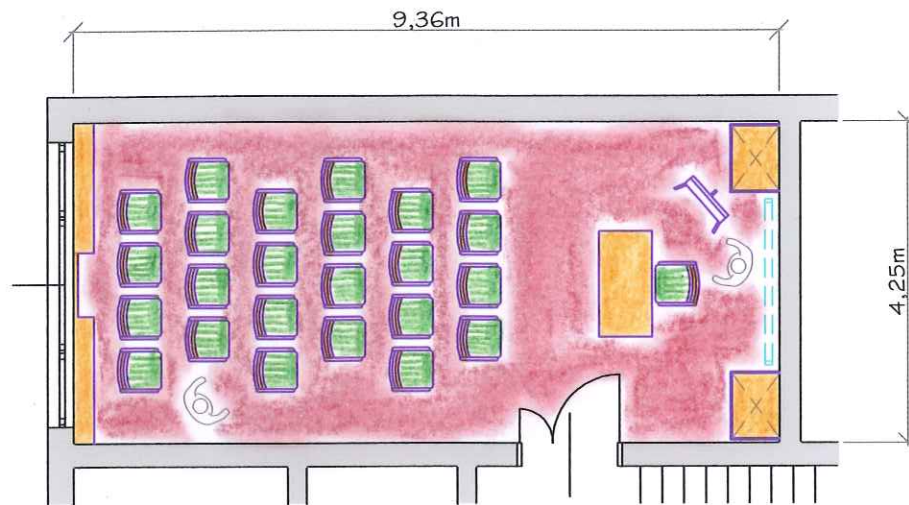

FAM. OSWALD STEINBERGER
HOTEL POST, 3053 LAABEN,

CLUBZIMMER I IM 1. OG,
AUFSTELLUNG KONFERENZ

FLÄCHE :
CLUBZIMMER = 39,83m²

FAM. OSWALD STEINBERGER
HOTEL POST, 3053 LAABEN,

CLUBZIMMER I IM 1. OG,
KINOBESTUHLUNG

FLÄCHE :
CLUBZIMMER = 39,83m²

FAM. OSWALD STEINBERGER
HOTEL POST, 3053 LAABEN,

CLUBZIMMER I IM 1. OG,
SESSELKREIS

FLÄCHE :
CLUBZIMMER = 39,83m²