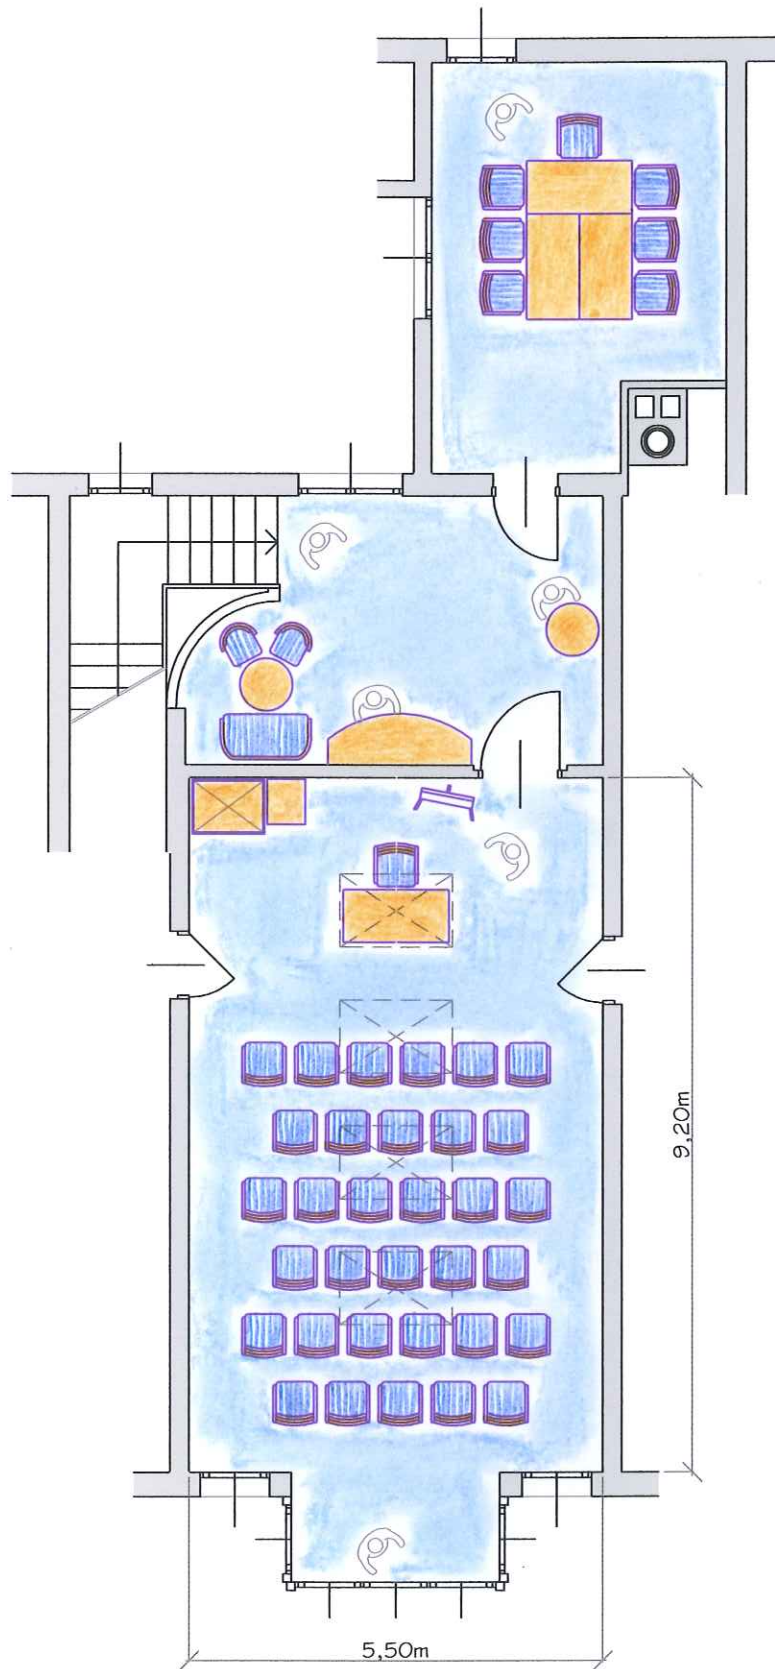

FAM. OSWALD STEINBERGER
HOTEL POST, 3053 LAABEN,

KONFERENZRAUM IM 4. OG,
AUFSTELLUNG U-FORM

FLÄCHEN :
HAUPTRAUM = 54,62m²
GRUPPENRAUM = 19,56m²

FAM. OSWALD STEINBERGER
HOTEL POST, 3053 LAABEN,
KONFERENZRAUM IM 4. OG,
KINOBESTUHLUNG

FLÄCHEN :
HAUPTRAUM = 54,62m²
GRUPPENRAUM = 19,56m²

FAM. OSWALD STEINBERGER
HOTEL POST, 3053 LAABEN,

KONFERENZRAUM IM 4. OG,
SESSELKREIS

FLÄCHEN :
HAUPTRAUM = 54,62m²
GRUPPENRAUM = 19,56m²