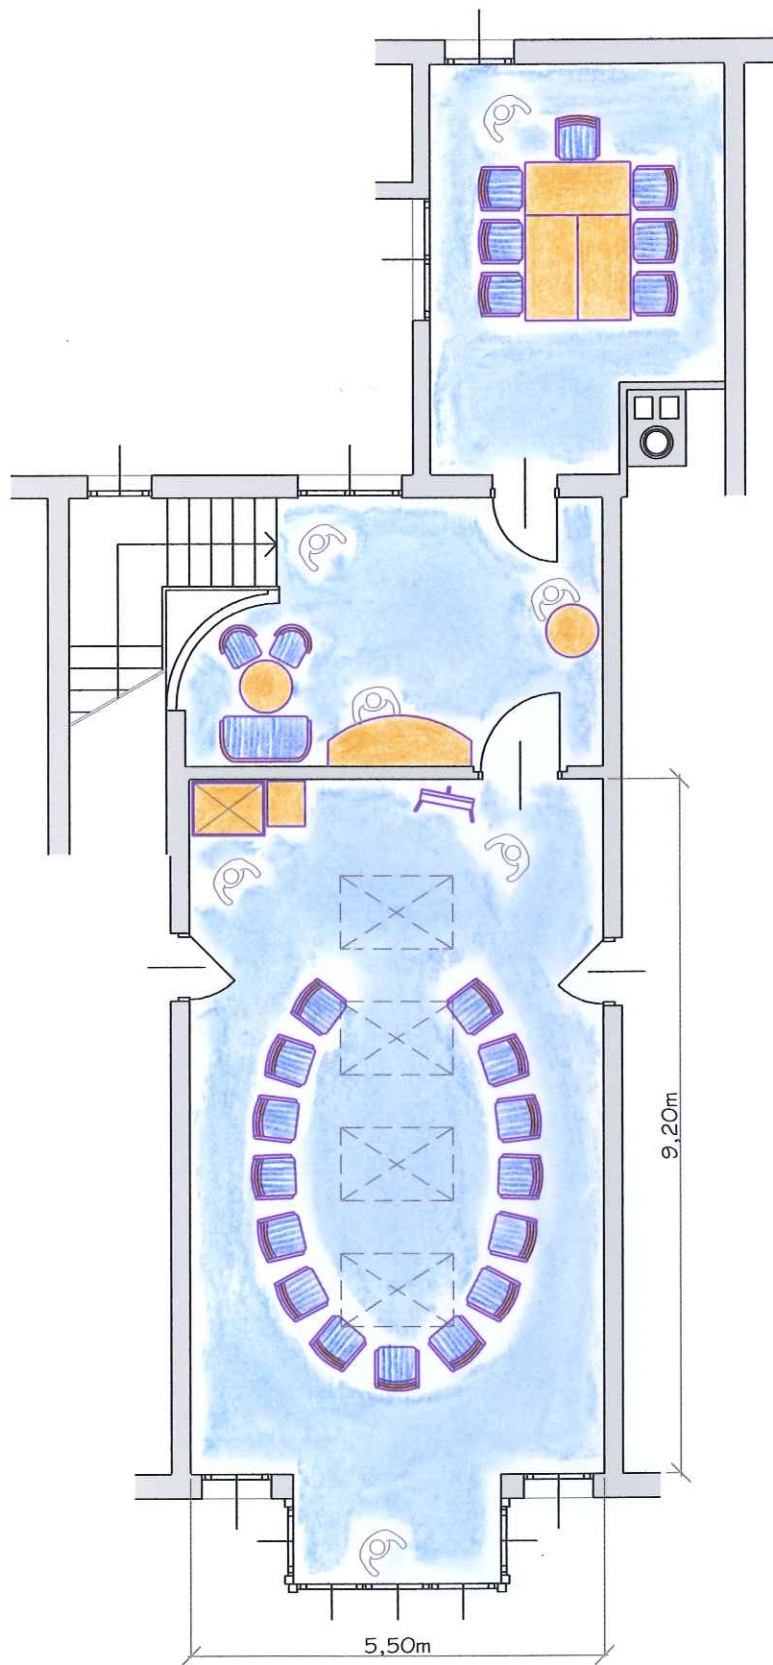

FAM. OSWALD STEINBERGER
HOTEL POST, 3053 LAABEN,

KONFERENZRAUM IM 4. OG,
AUFSTELLUNG U-FORM

FLÄCHEN :
HAUPTRAUM = 54,62m²
GRUPPENRAUM = 19,56m²

FAM. OSWALD STEINBERGER
HOTEL POST, 3053 LAABEN,
KONFERENZRAUM IM 4. OG,
KINOBESTUHLUNG

FLÄCHEN :
HAUPTRAUM = 54,62m²
GRUPPENRAUM = 19,56m²

FAM. OSWALD STEINBERGER
HOTEL POST, 3053 LAABEN,

KONFERENZRAUM IM 4. OG,
SESSELKREIS

FLÄCHEN :
HAUPTRAUM = 54,62m²
GRUPPENRAUM = 19,56m²