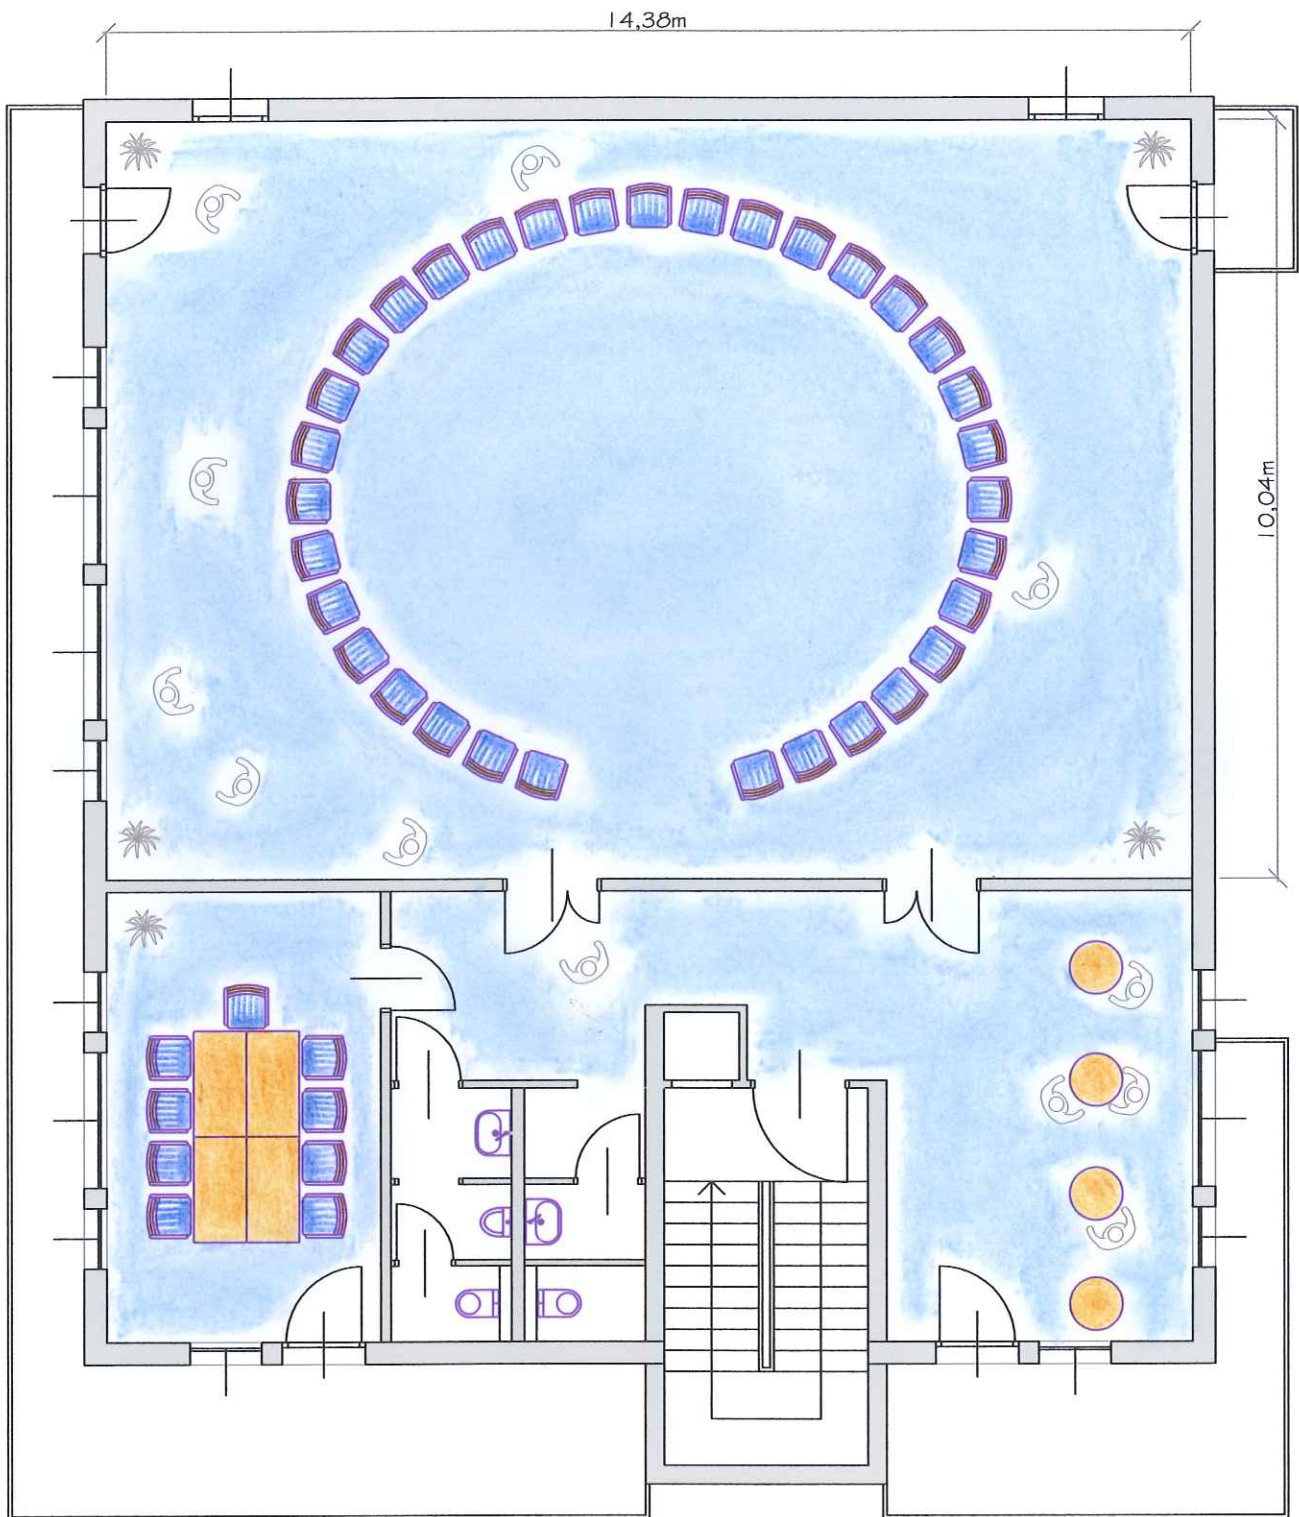

FAM. OSWALD STEINBERGER
HOTEL POST, 3053 LAABEN,

PANORAMASAAL IM DG,
AUFSTELLUNG U- FORM

FLÄCHEN :
HAUPTRAUM = 144,38m²
GRUPPENRAUM = 21,67m²

FAM. OSWALD STEINBERGER
HOTEL POST, 3053 LAABEN,

PANORAMASAAL IM DG,
KLASSENZIMMER

FLÄCHEN :
HAUPTRAUM = 144,38m²
GRUPPENRAUM = 21,67m²

FAM. OSWALD STEINBERGER
HOTEL POST, 3053 LAABEN,

PANORAMASAAL IM DG,
KINOBESTUHLUNG

FLÄCHEN :
HAUPTRAUM = 144,38m²
GRUPPENRAUM = 21,67m²

FAM. OSWALD STEINBERGER
HOTEL POST, 3053 LAABEN,

PANORAMASAAL IM DG,
SESSEL- KREIS

FLÄCHEN :
HAUPTRAUM = 144,38m²
GRUPPENRAUM = 21,67m²