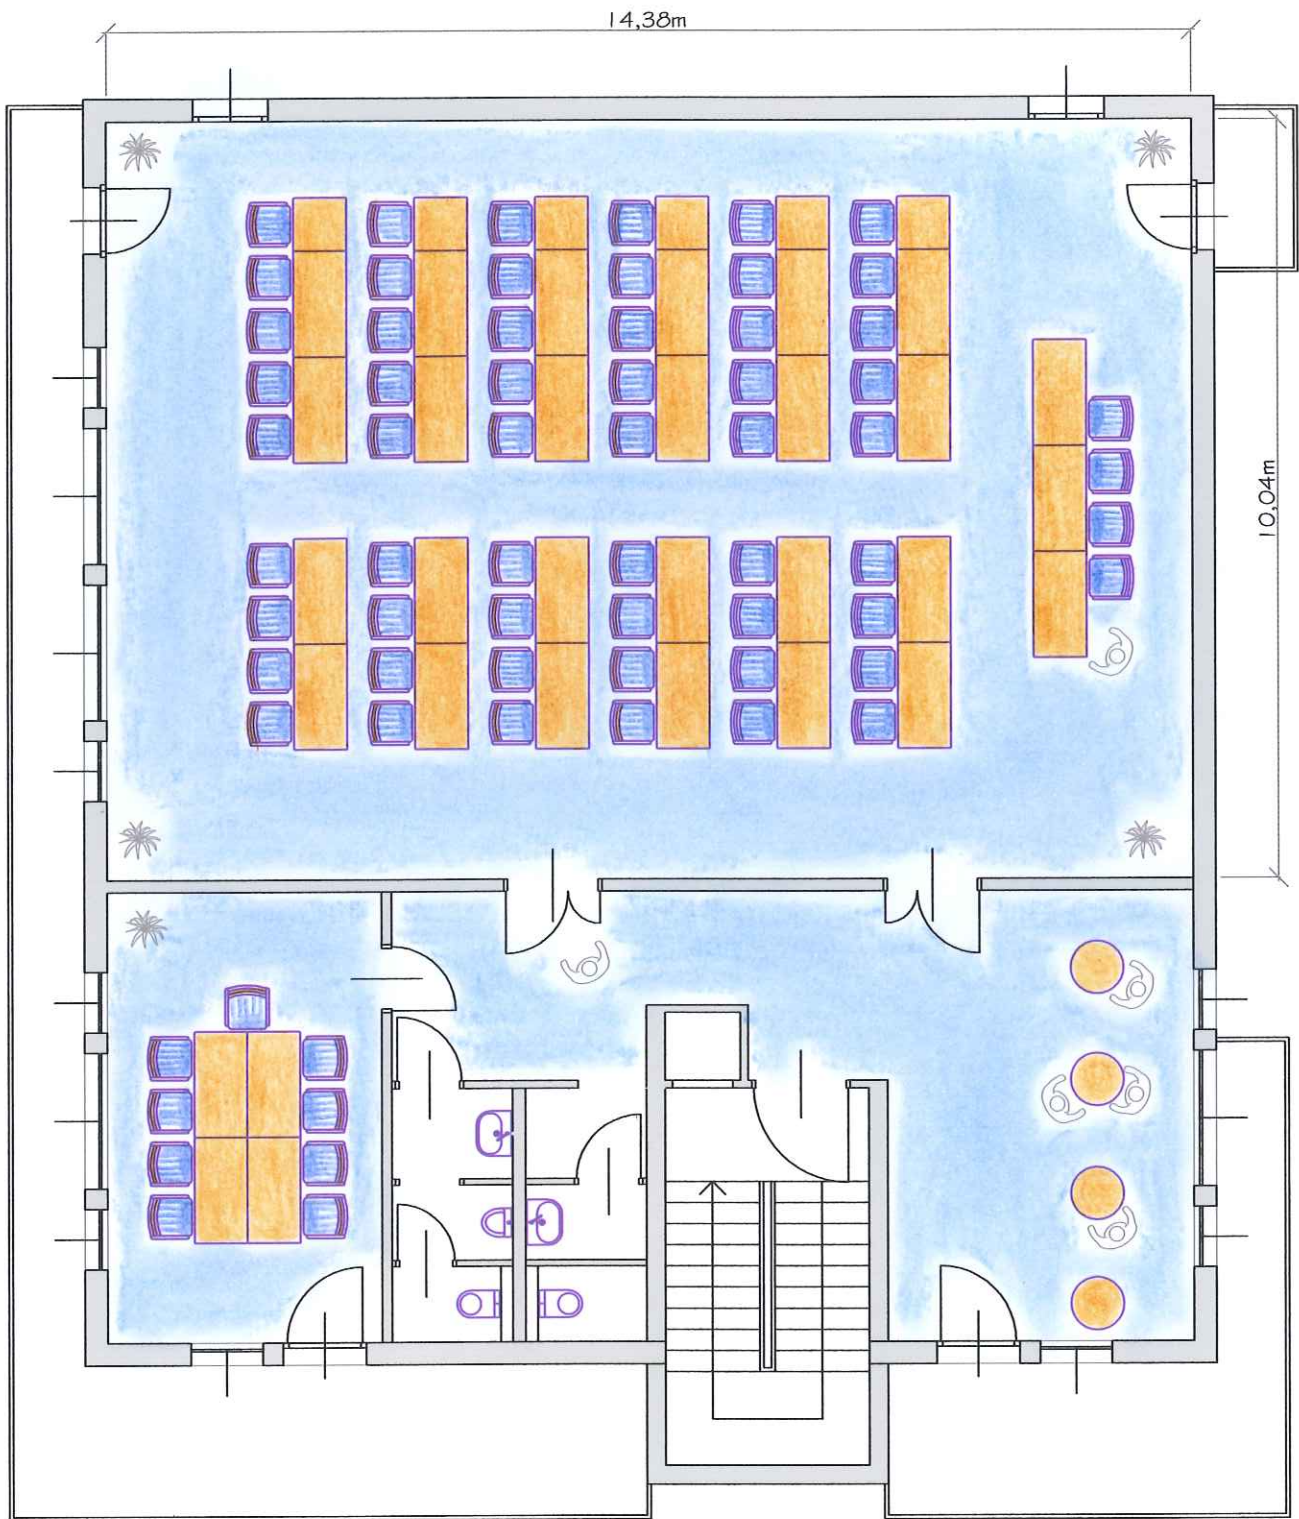

FAM. OSWALD STEINBERGER
HOTEL POST, 3053 LAABEN,

PANORAMASAAL IM DG,
AUFSTELLUNG U- FORM

FLÄCHEN :
HAUPTRAUM = 144,38m²
GRUPPENRAUM = 21,67m²

FAM. OSWALD STEINBERGER
HOTEL POST, 3053 LAABEN,

PANORAMASAAL IM DG,
KLASSENZIMMER

FLÄCHEN :
HAUPTRAUM = 144,38m²
GRUPPENRAUM = 21,67m²

FAM. OSWALD STEINBERGER
HOTEL POST, 3053 LAABEN,

PANORAMASAAL IM DG,
KINOBESTUHLUNG

FLÄCHEN :
HAUPTRAUM = 144,38m²
GRUPPENRAUM = 21,67m²

FAM. OSWALD STEINBERGER
HOTEL POST, 3053 LAABEN,

PANORAMASAAL IM DG,
SESSEL- KREIS

FLÄCHEN :
HAUPTRAUM = 144,38m²
GRUPPENRAUM = 21,67m²