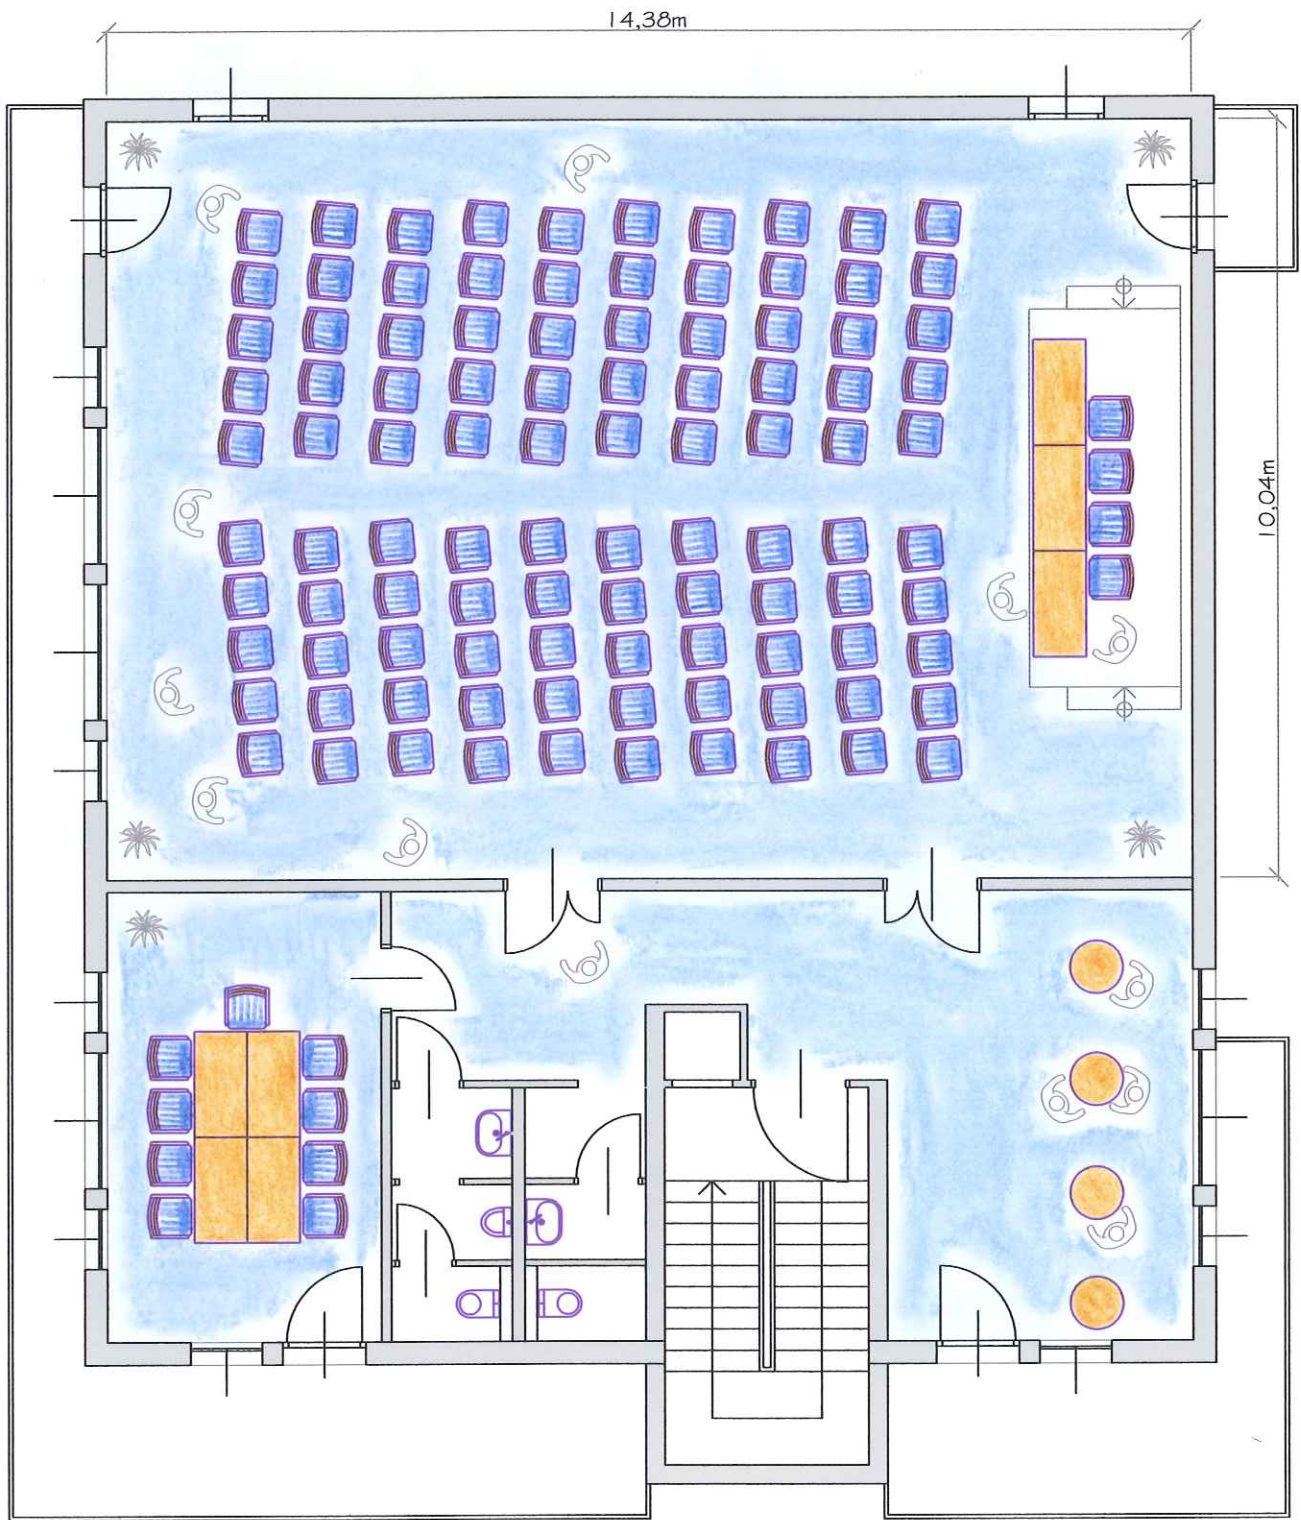

FAM. OSWALD STEINBERGER
HOTEL POST, 3053 LAABEN,

PANORAMASAAL IM DG,
AUFSTELLUNG U- FORM

FLÄCHEN :
HAUPTRAUM = 144,38m²
GRUPPENRAUM = 21,67m²

FAM. OSWALD STEINBERGER
HOTEL POST, 3053 LAABEN,

PANORAMASAAL IM DG,
KLASSENZIMMER

FLÄCHEN :
HAUPTRAUM = 144,38m²
GRUPPENRAUM = 21,67m²

FAM. OSWALD STEINBERGER
HOTEL POST, 3053 LAABEN,

PANORAMASAAL IM DG,
KINOBESTUHLUNG

FLÄCHEN :
HAUPTRAUM = 144,38m²
GRUPPENRAUM = 21,67m²

FAM. OSWALD STEINBERGER
HOTEL POST, 3053 LAABEN,

PANORAMASAAL IM DG,
SESSEL- KREIS

FLÄCHEN :
HAUPTRAUM = 144,38m²
GRUPPENRAUM = 21,67m²