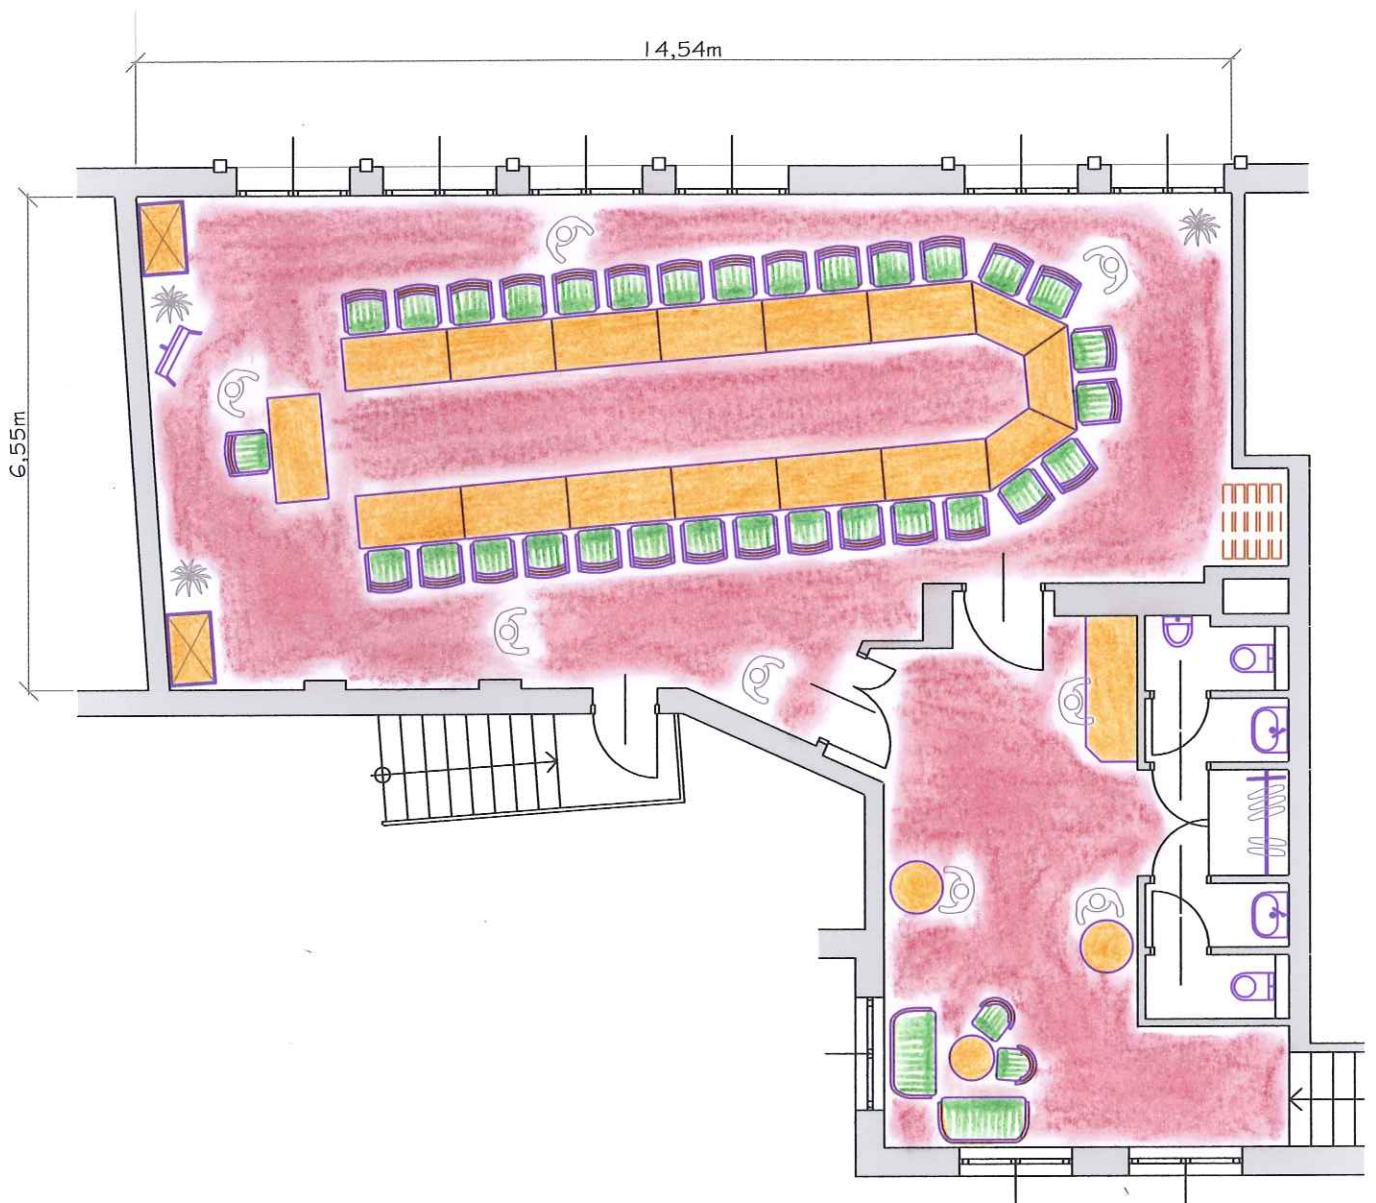

FAM. OSWALD STEINBERGER
HOTEL POST, 3053 LAABEN,

PLENARRAUM IM 3. OG,
AUFSTELLUNG U-FORM MIT TRENNWAND

FLÄCHEN :	
HAUPTRAUM	= 67,70m ²
GRUPPENRAUM	= 20,74m ²
GESAMT OHNE TRENNWAND	= 89,06m ²

FAM. OSWALD STEINBERGER
HOTEL POST, 3053 LAABEN,

PLENARRAUM IM 3. OG,
AUFSTELLUNG U- FORM OHNE TRENNWAND

FLÄCHEN :	
HAUPTRAUM	= 67,70m ²
GRUPPENRAUM	= 20,74m ²
GESAMT OHNE TRENNWAND	= 89,06m ²

FAM. OSWALD STEINBERGER
HOTEL POST, 3053 LAABEN,

PLENARRAUM IM 3. OG,
KINOBESTUHLUNG MIT TRENnwAND

FLÄCHEN :	
HAUPTRAUM	= 67,70m ²
GRUPPENRAUM	= 20,74m ²
GESAMT OHNE TRENnwAND	= 89,06m ²

FAM. OSWALD STEINBERGER
HOTEL POST, 3053 LAABEN,

PLENARRAUM IM 3. OG,
SESSELKREIS MIT TRENNWAND

FLÄCHEN :	
HAUPTRAUM	= 67,70m ²
GRUPPENRAUM	= 20,74m ²
GESAMT OHNE TRENNWAND	= 89,06m ²