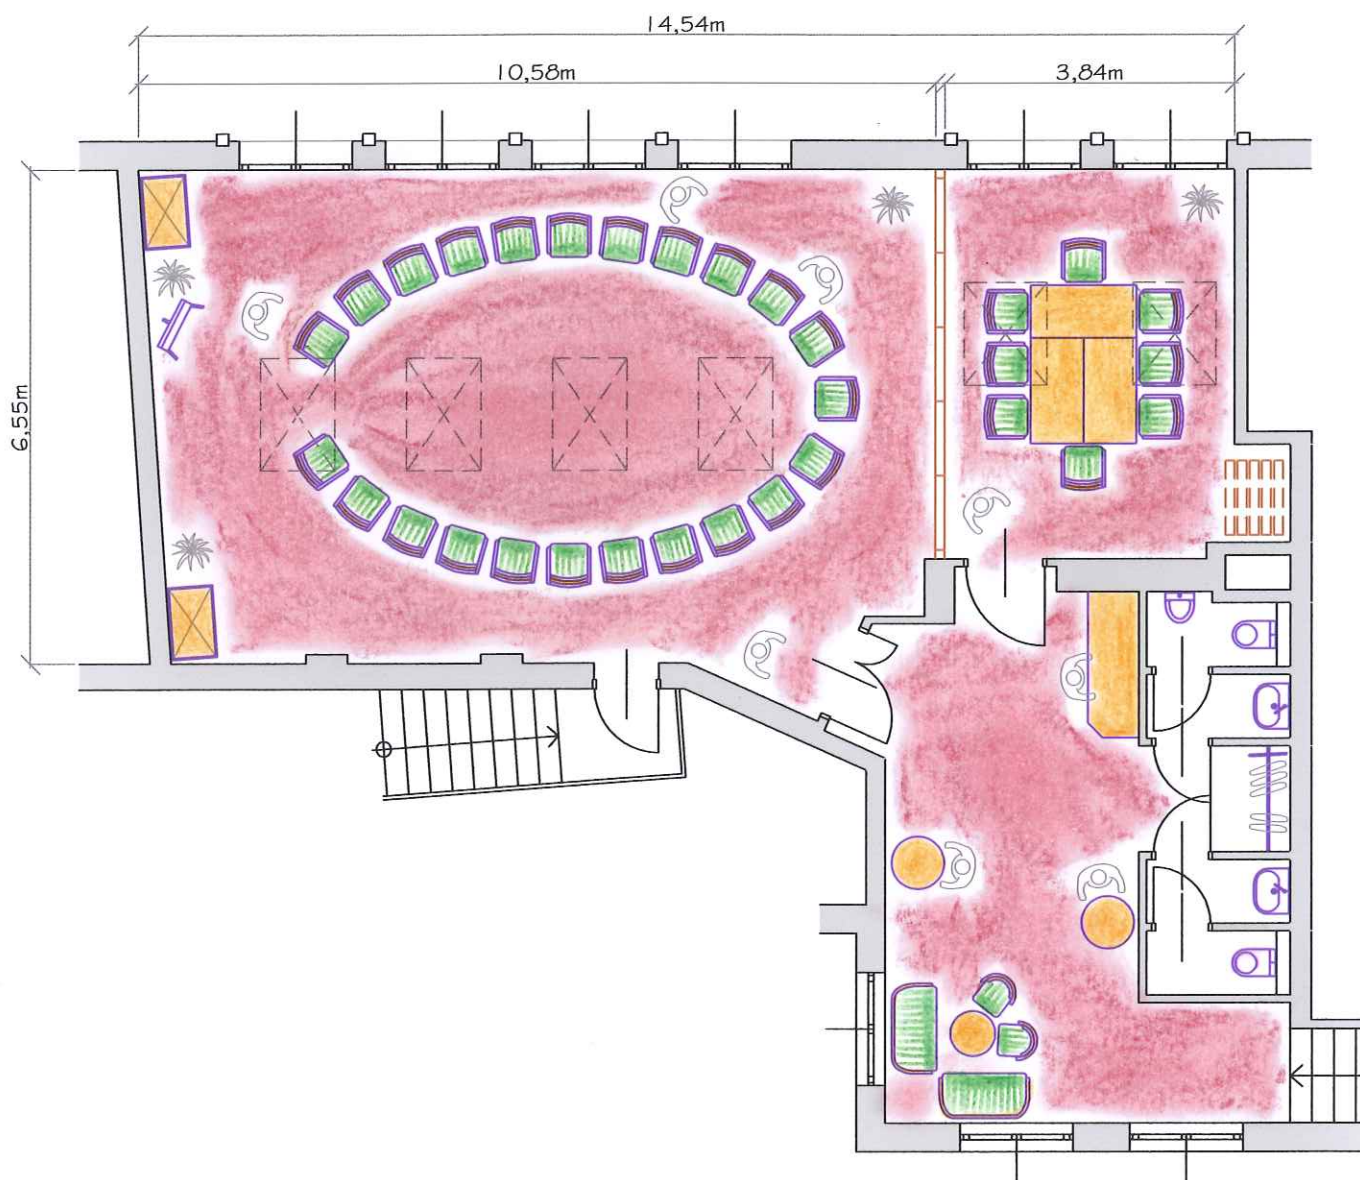

FAM. OSWALD STEINBERGER
HOTEL POST, 3053 LAABEN,

PLENARRAUM IM 3. OG,
AUFSTELLUNG U-FORM MIT TRENNWAND

FLÄCHEN :	
HAUPTRAUM	= 67,70m ²
GRUPPENRAUM	= 20,74m ²
GESAMT OHNE TRENNWAND	= 89,06m ²

FAM. OSWALD STEINBERGER
HOTEL POST, 3053 LAABEN,

PLENARRAUM IM 3. OG,
AUFSTELLUNG U- FORM OHNE TRENNWAND

FLÄCHEN :	
HAUPTRAUM	= 67,70m ²
GRUPPENRAUM	= 20,74m ²
GESAMT OHNE TRENNWAND	= 89,06m ²

FAM. OSWALD STEINBERGER
HOTEL POST, 3053 LAABEN,

PLENARRAUM IM 3. OG,
KINOBESTUHLUNG MIT TRENnwAND

FLÄCHEN :	
HAUPTRAUM	= 67,70m ²
GRUPPENRAUM	= 20,74m ²
GESAMT OHNE TRENnwAND	= 89,06m ²

FAM. OSWALD STEINBERGER
HOTEL POST, 3053 LAABEN,

PLENARRAUM IM 3. OG,
SESSELKREIS MIT TRENNWAND

FLÄCHEN :	
HAUPTRAUM	= 67,70m ²
GRUPPENRAUM	= 20,74m ²
GESAMT OHNE TRENNWAND	= 89,06m ²