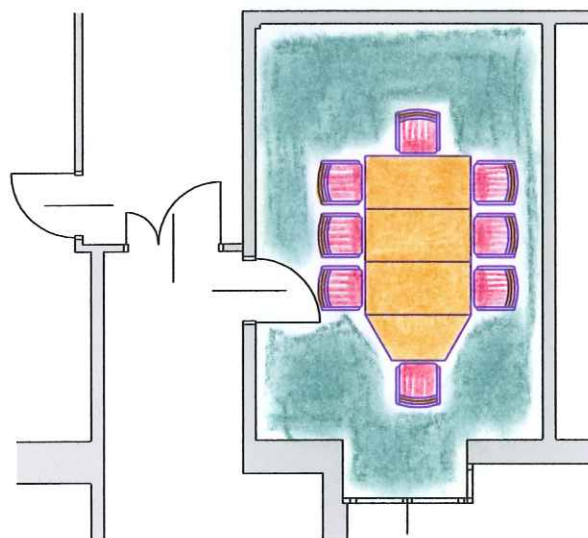

FAM. OSWALD STEINBERGER
HOTEL POST, 3053 LAABEN,

SCHÖPFLBLICK IM DG,
AUFSTELLUNG U- FORM

FLÄCHEN :		
HAUPTRAUM	=	61,16m ²
GRUPPENRAUM 1	=	20,85m ²
GRUPPENRAUM 2	=	22,22m ²

FAM. OSWALD STEINBERGER
HOTEL POST, 3053 LAABEN,

SCHÖPFLBLICK IM DG,
KINOBESTUHLUNG

FLÄCHEN :
HAUPTRAUM = 61,16m²
GRUPPENRAUM 1 = 20,85m²
GRUPPENRAUM 2 = 22,22m²

FAM. OSWALD STEINBERGER
HOTEL POST, 3053 LAABEN,

SCHÖPFLBLICK IM DG,
SESSELKREIS

FLÄCHEN :
HAUPTRAUM = 61,16m²
GRUPPENRAUM 1 = 20,85m²
GRUPPENRAUM 2 = 22,22m²