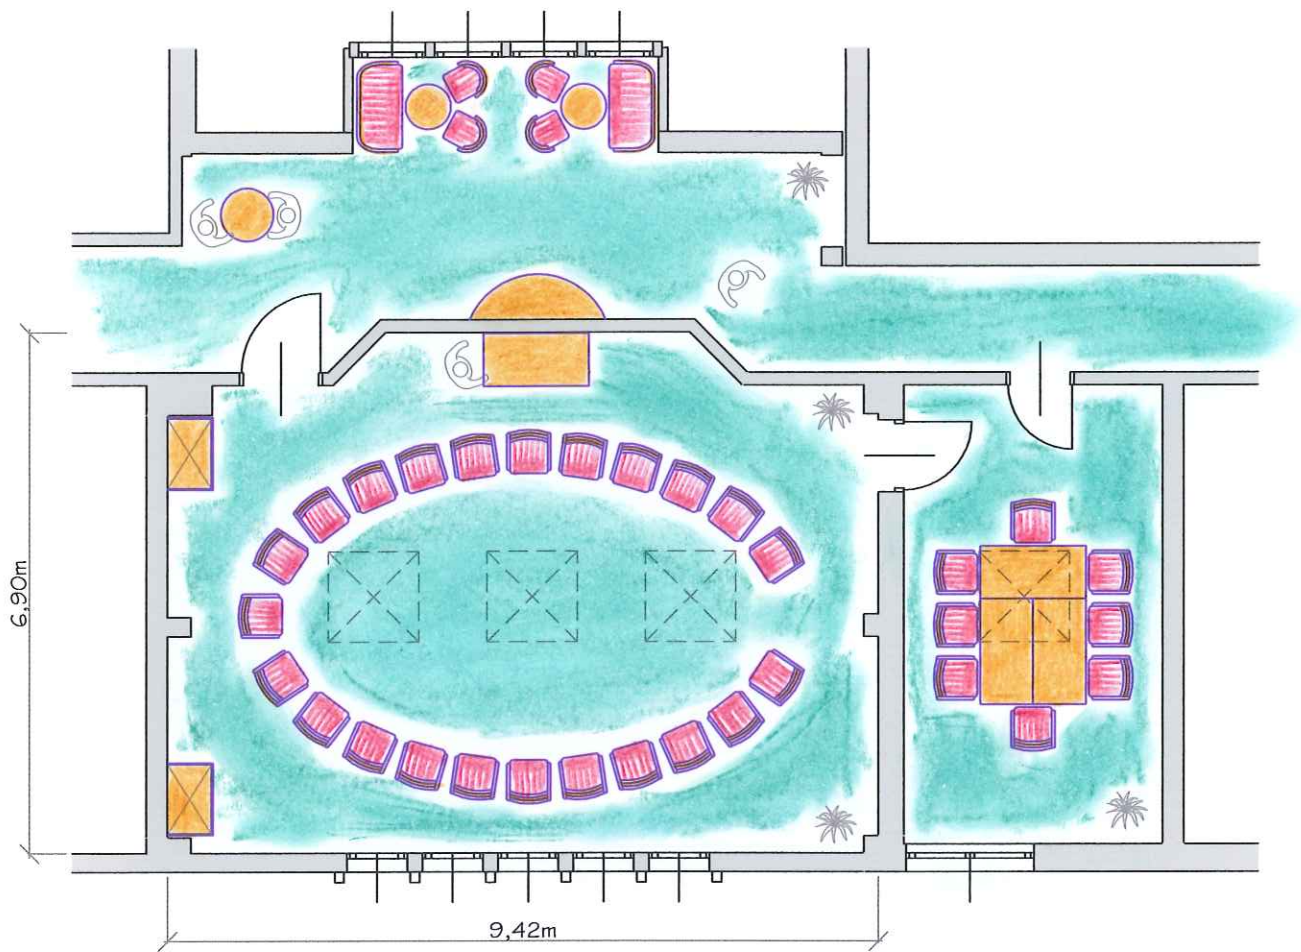

FAM. OSWALD STEINBERGER
HOTEL POST, 3053 LAABEN,

SCHÖPFLBLICK IM DG,
AUFSTELLUNG U- FORM

FLÄCHEN :		
HAUPTRAUM	=	61,16m ²
GRUPPENRAUM 1	=	20,85m ²
GRUPPENRAUM 2	=	22,22m ²

FAM. OSWALD STEINBERGER
HOTEL POST, 3053 LAABEN,

SCHÖPFLBLICK IM DG,
KINOBESTUHLUNG

FLÄCHEN :
HAUPTRAUM = 61,16m²
GRUPPENRAUM 1 = 20,85m²
GRUPPENRAUM 2 = 22,22m²

FAM. OSWALD STEINBERGER
HOTEL POST, 3053 LAABEN,

SCHÖPFLBLICK IM DG,
SESSELKREIS

FLÄCHEN :
HAUPTRAUM = 61,16m²
GRUPPENRAUM 1 = 20,85m²
GRUPPENRAUM 2 = 22,22m²