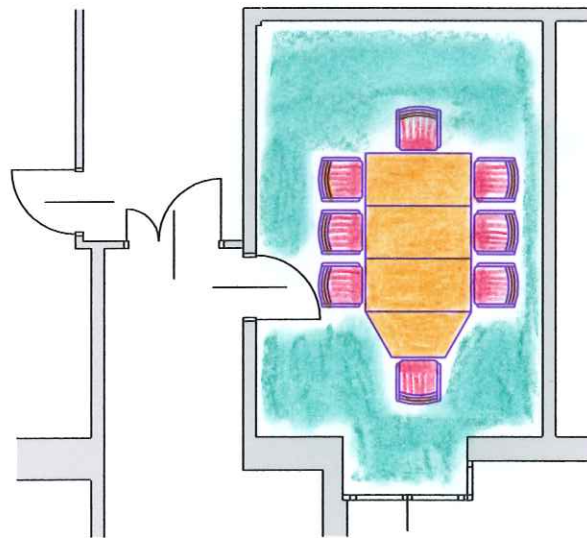

FAM. OSWALD STEINBERGER
HOTEL POST, 3053 LAABEN,

SCHÖPFLBLICK IM DG,
AUFSTELLUNG U- FORM

FLÄCHEN :		
HAUPTRAUM	=	61,16m ²
GRUPPENRAUM 1	=	20,85m ²
GRUPPENRAUM 2	=	22,22m ²

FAM. OSWALD STEINBERGER
HOTEL POST, 3053 LAABEN,

SCHÖPFLBLICK IM DG,
KINOBESTUHLUNG

FLÄCHEN :
HAUPTRAUM = 61,16m²
GRUPPENRAUM 1 = 20,85m²
GRUPPENRAUM 2 = 22,22m²

FAM. OSWALD STEINBERGER
HOTEL POST, 3053 LAABEN,

SCHÖPFLBLICK IM DG,
SESSELKREIS

FLÄCHEN :
HAUPTRAUM = 61,16m²
GRUPPENRAUM 1 = 20,85m²
GRUPPENRAUM 2 = 22,22m²