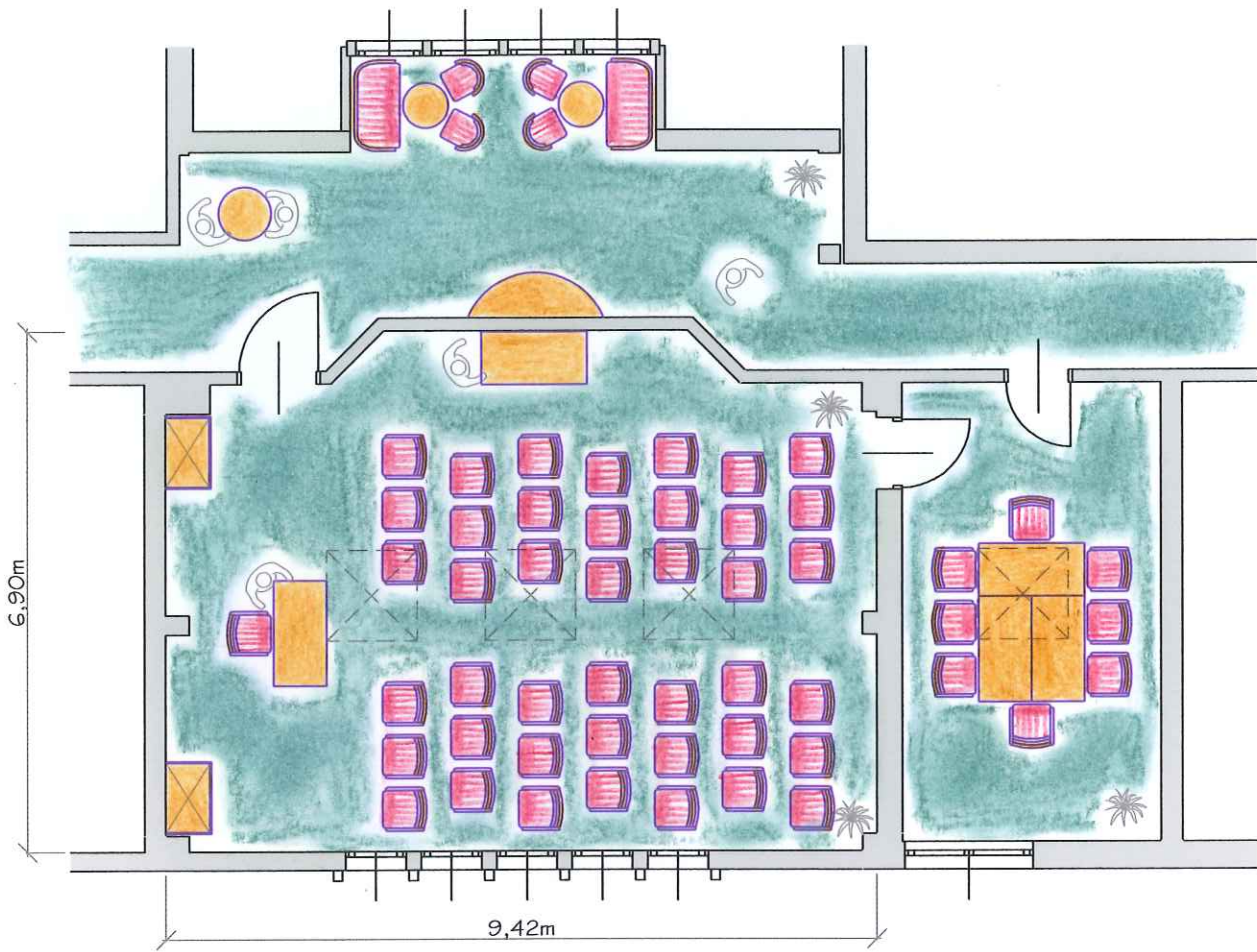

FAM. OSWALD STEINBERGER
HOTEL POST, 3053 LAABEN,

SCHÖPFLBLICK IM DG,
AUFSTELLUNG U- FORM

FLÄCHEN :		
HAUPTRAUM	=	61,16m ²
GRUPPENRAUM 1	=	20,85m ²
GRUPPENRAUM 2	=	22,22m ²

FAM. OSWALD STEINBERGER
HOTEL POST, 3053 LAABEN,

SCHÖPFLBLICK IM DG,
KINOBESTUHLUNG

FLÄCHEN :
HAUPTRAUM = 61,16m²
GRUPPENRAUM 1 = 20,85m²
GRUPPENRAUM 2 = 22,22m²

FAM. OSWALD STEINBERGER
HOTEL POST, 3053 LAABEN,

SCHÖPFLBLICK IM DG,
SESSELKREIS

FLÄCHEN :
HAUPTRAUM = 61,16m²
GRUPPENRAUM 1 = 20,85m²
GRUPPENRAUM 2 = 22,22m²