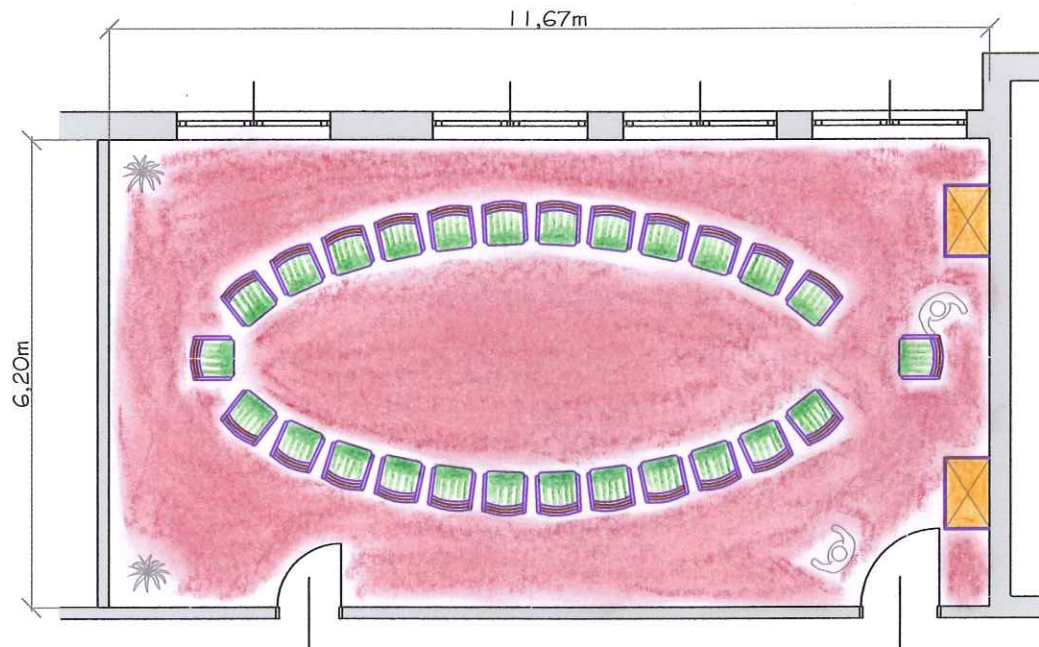

FAM. OSWALD STEINBERGER  
HOTEL POST, 3053 LAABEN,

SEMINARRAUM IM EG,  
AUFSTELLUNG U- FORM

FLÄCHEN :  
HAUPTRAUM = 72,35m<sup>2</sup>  
GRUPPENRAUM = 15,37m<sup>2</sup>

FAM. OSWALD STEINBERGER  
HOTEL POST, 3053 LAABEN,

SEMINARRAUM IM EG,  
KINOBESTUHLUNG

FLÄCHEN :  
HAUPTRAUM = 72,35m<sup>2</sup>  
GRUPPENRAUM = 15,37m<sup>2</sup>

FAM. OSWALD STEINBERGER  
HOTEL POST, 3053 LAABEN,

SEMINARRAUM IM EG,  
SESSELKREIS

FLÄCHEN :  
HAUPTRAUM = 72,35m<sup>2</sup>  
GRUPPENRAUM = 15,37m<sup>2</sup>