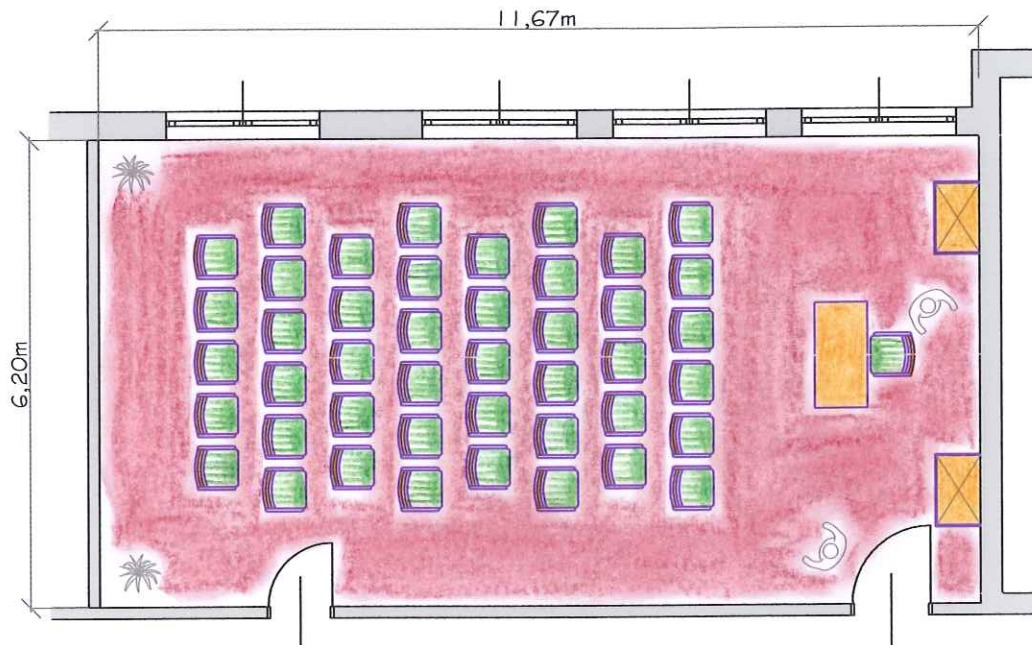

FAM. OSWALD STEINBERGER  
HOTEL POST, 3053 LAABEN,

SEMINARRAUM IM EG,  
AUFSTELLUNG U- FORM

FLÄCHEN :  
HAUPTRAUM = 72,35m<sup>2</sup>  
GRUPPENRAUM = 15,37m<sup>2</sup>

FAM. OSWALD STEINBERGER  
HOTEL POST, 3053 LAABEN,

SEMINARRAUM IM EG,  
KINOBESTUHLUNG

FLÄCHEN :  
HAUPTRAUM = 72,35m<sup>2</sup>  
GRUPPENRAUM = 15,37m<sup>2</sup>

FAM. OSWALD STEINBERGER  
HOTEL POST, 3053 LAABEN,

SEMINARRAUM IM EG,  
SESSELKREIS

FLÄCHEN :  
HAUPTRAUM = 72,35m<sup>2</sup>  
GRUPPENRAUM = 15,37m<sup>2</sup>