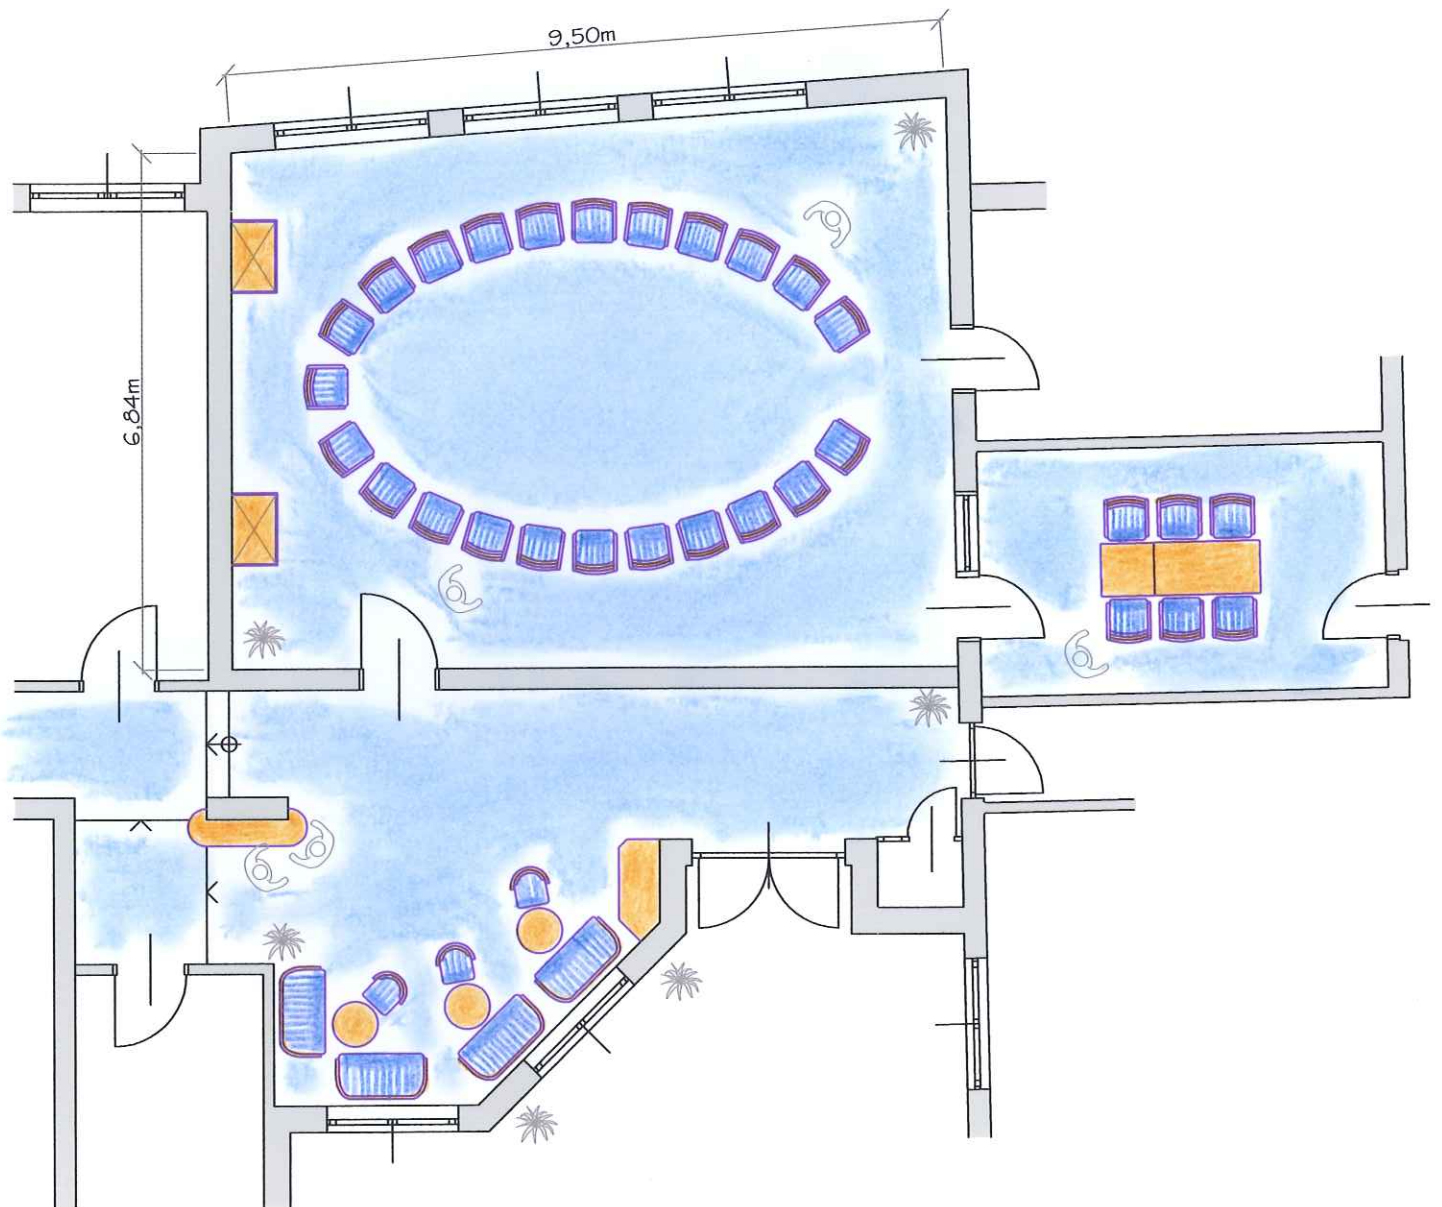

FAM. OSWALD STEINBERGER  
HOTEL POST, 3053 LAABEN,

TAGUNGSRAUM IM EG,  
AUFSTELLUNG U- FORM

FLÄCHEN :  
HAUPTRAUM = 68,60m<sup>2</sup>  
GRUPPENRAUM = 17,48m<sup>2</sup>

FAM. OSWALD STEINBERGER  
HOTEL POST, 3053 LAABEN,

TAGUNGSRAUM IM EG,  
KINOBESTUHLUNG

FLÄCHEN :  
HAUPTRAUM = 68,60m<sup>2</sup>  
GRUPPENRAUM = 17,48m<sup>2</sup>

FAM. OSWALD STEINBERGER  
HOTEL POST, 3053 LAABEN,

TAGUNGSRAUM IM EG,  
SESSELKREIS

FLÄCHEN :  
HAUPTRAUM = 68,60m<sup>2</sup>  
GRUPPENRAUM = 17,48m<sup>2</sup>