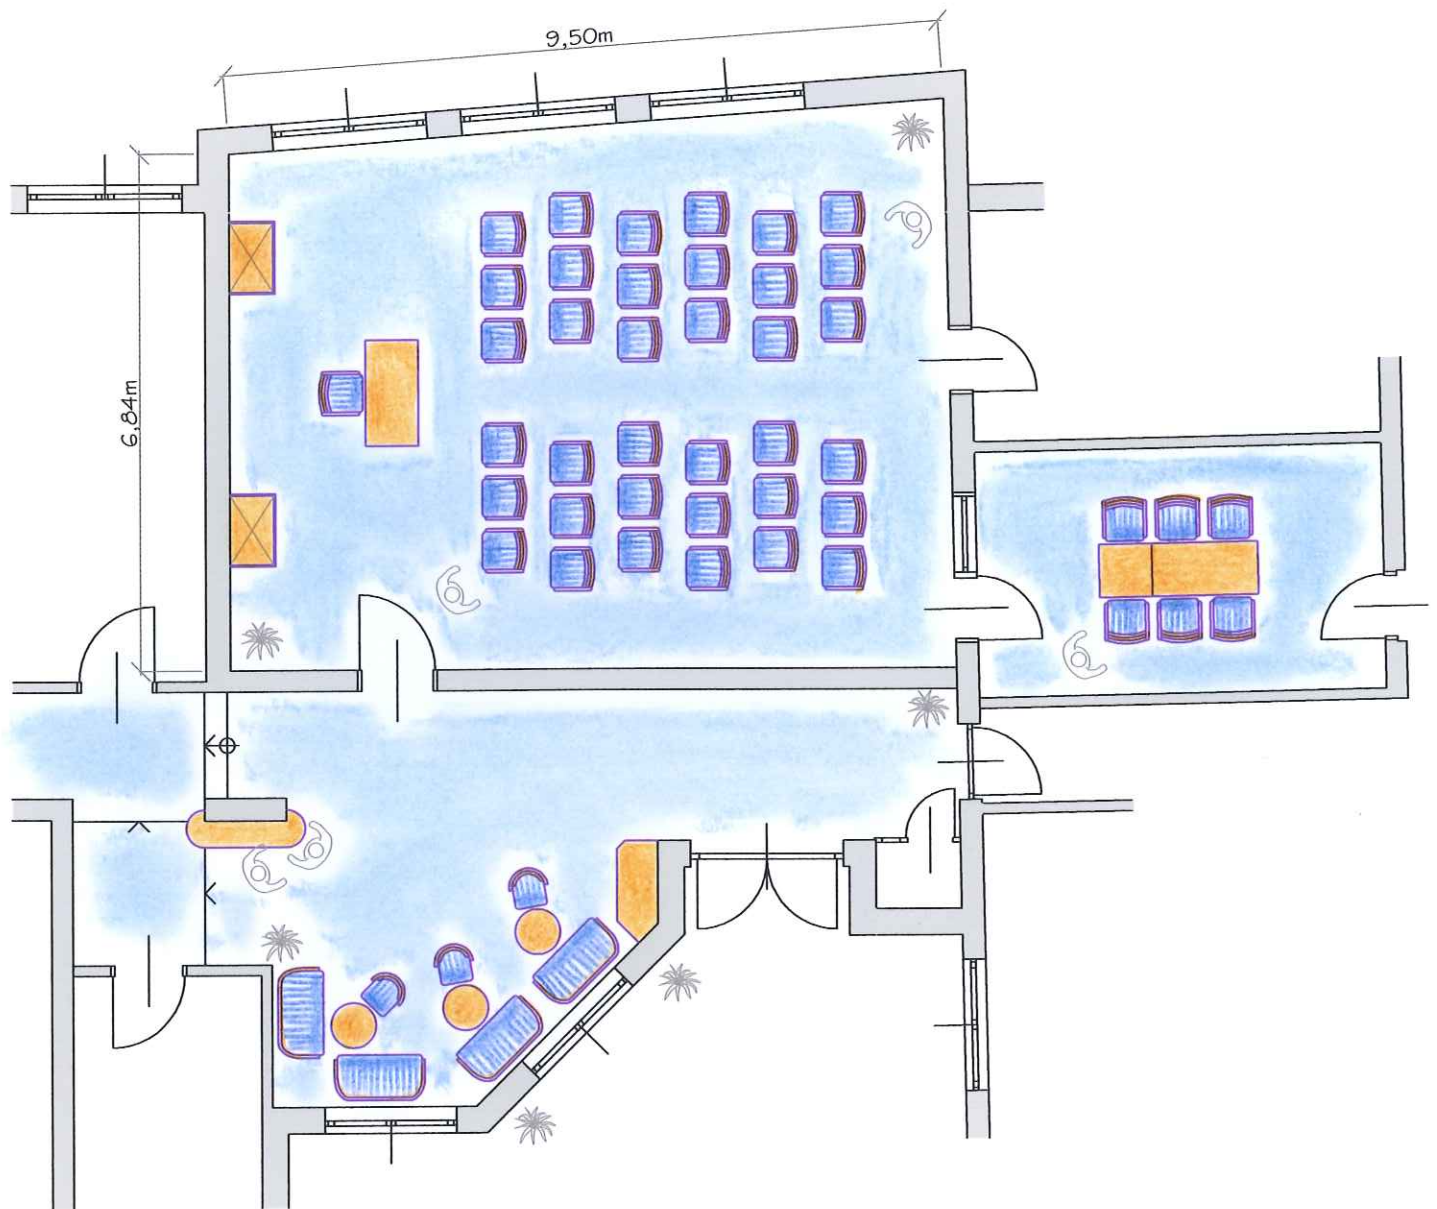

FAM. OSWALD STEINBERGER  
HOTEL POST, 3053 LAABEN,

TAGUNGSRAUM IM EG,  
AUFSTELLUNG U- FORM

FLÄCHEN :  
HAUPTRAUM = 68,60m<sup>2</sup>  
GRUPPENRAUM = 17,48m<sup>2</sup>

FAM. OSWALD STEINBERGER  
HOTEL POST, 3053 LAABEN,

TAGUNGSRAUM IM EG,  
KINOBESTUHLUNG

FLÄCHEN :  
HAUPTRAUM = 68,60m<sup>2</sup>  
GRUPPENRAUM = 17,48m<sup>2</sup>

FAM. OSWALD STEINBERGER  
HOTEL POST, 3053 LAABEN,

TAGUNGSRAUM IM EG,  
SESSELKREIS

FLÄCHEN :  
HAUPTRAUM = 68,60m<sup>2</sup>  
GRUPPENRAUM = 17,48m<sup>2</sup>